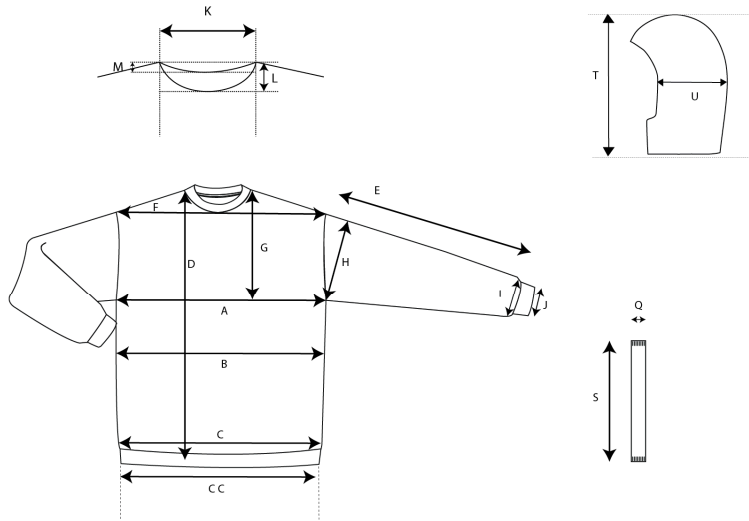

# Measurement list

Style Info		BW Picture	
<b>Brand</b>	<b>Clique</b>	<b>Style</b>	Classic Hoody Full Zip
<b>Article number</b>	021044	<b>Gender</b>	Unisex
		<b>Size</b>	XS - 5XL

## Production Size Specification

		XS	S	M	L	XL	XXL	3XL	Toleranc
A	1/2 Chest	45,00	50,00	54,00	59,00	64,00	69,00	75,00	
C	1/2 Bottom above rib	43,00	48,00	52,00	57,00	61,00	65,00	69,00	
CC	1/2 Bottom Relaxed	39,50	43,00	45,50	49,00	51,00	53,00	55,00	
D	Body Length HPS	66,00	69,00	72,00	75,00	78,00	80,00	82,00	