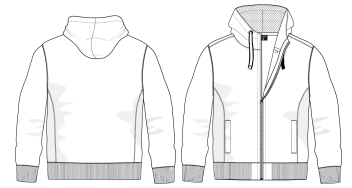

# Measurement list

Style Info		BW Picture	
<b>Brand</b>	<b>Clique</b>	<b>Style</b>	Classic Hoody Full Zip
<b>Article number</b>	021044	<b>Gender</b>	Unisex
		<b>Size</b>	XS - 5XL

## Production Size Specification

		XS	S	M	L	XL	XXL	3XL	Toleranc
A	1/2 Chest	45,00	50,00	54,00	59,00	64,00	69,00	75,00	
C	1/2 Bottom above rib	43,00	48,00	52,00	57,00	61,00	65,00	69,00	
CC	1/2 Bottom Relaxed	39,50	43,00	45,50	49,00	51,00	53,00	55,00	
D	Body Length HPS	66,00	69,00	72,00	75,00	78,00	80,00	82,00	