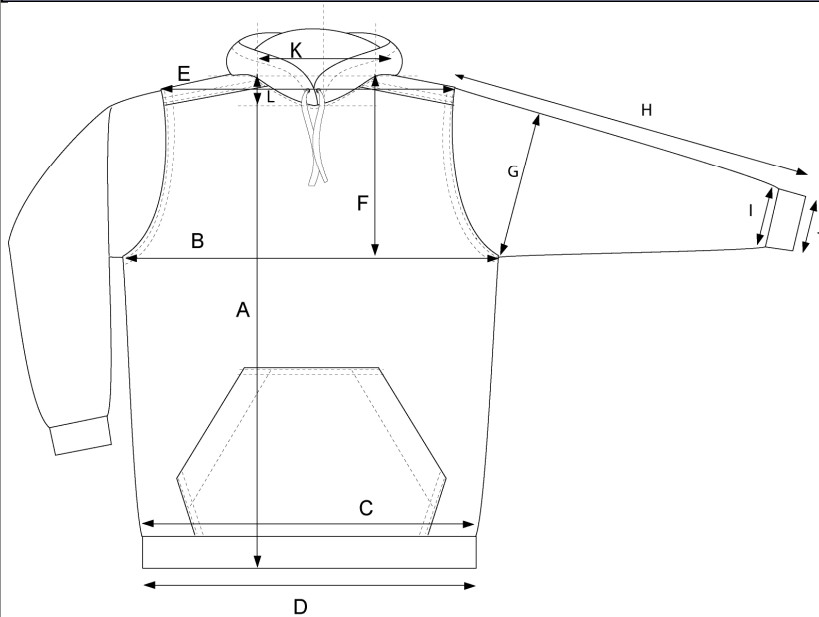

# Measurement list

Style Info		BW Picture	
<b>Brand</b>	<b>Clique</b>	<b>Style</b>	Basic Hoody Junior
<b>Article number</b>	021021	<b>Gender</b>	Junior
		<b>Article</b>	3/5 year - 12/14 year

## Production Size Specification

		3/5y 90/100	6/8y 110/120	9/11y 130/140	12/14y 150/160				
A	Bodylength	45,00	50,00	55,00	60,00				
B	1/2 Chest	34,00	38,00	42,00	46,00				
C	1/2 Bottom	32,00	36,00	40,00	44,00				
D	1/2 bottom relaxed	28,00	32,00	36,00	40,00				